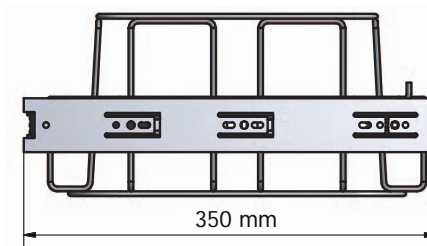

Longopac Flex raami laiust saab reguleerida ja seetõttu saab seda paigaldada enamikesse jäätmete kogumiskappidesse. Raame on 4 suuruses: Maxi, Midi, Mini Square and Mini Slim. Kõik suurused on näidatud allpool. Raami reguleeritav laius on toodud vasakus veerus ja sügavus paremas veerus.

MINI SLIM

Ava suurus 164x284 mm

Toote nr 34360

MINI SQUARE

Ava suurus 231x231 mm

Toote nr 34370

MIDI

Ava suurus 278x318 mm

Komplektis on 5 mm puidu puur (mõeldud 6 mm kruvile) ja reguleeritav augu sügavuse piiraja.

Lihtsustab oluliselt kruviaukude puurimist puidust või laminaadist jäätmekappidesse.

Toote nr 34364

SOL Baltics OÜ