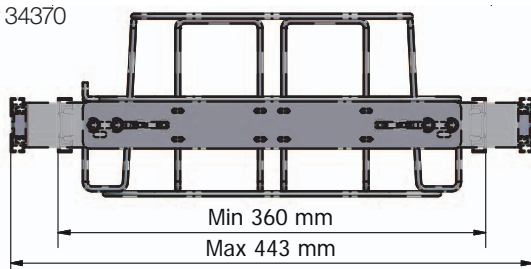

Longopac Flex raami laiust saab reguleerida ja seetõttu saab seda paigaldada enamikesse jäätmete kogumiskappidesse. Raame on 4 suuruses: Maxi, Midi, Mini Square and Mini Slim. Kõik suurused on näidatud allpool. Raami reguleeritav laius on toodud vasakus veerus ja sügavus paremas veerus.

MINI SLIM

Ava suurus 164x284 mm

Toote nr 34360

MINI SQUARE

Ava suurus 231x231 mm

Toote nr 34370

MIDI

Ava suurus 278x318 mm

Toote nr 34380

MAXI

Ava suurus 356x356 mm

Toote nr 34390

 **Longopac® Flex**

– no time to waste

LISATARVIKUD

Puuri komplekt

Komplektis on 5 mm puidu puur (mõeldud 6 mm kruvile) ja reguleeritav augu sügavuse piiraja.

Lihtsustab oluliselt kruviaukude puurimist puidust või laminaadist jäätmekappidesse.

Toote nr 34364

SOL Baltics OÜ