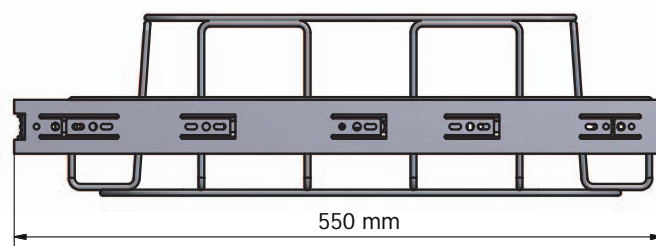

MAXI

Ava suurus 356x356 mm

Toote nr 34390