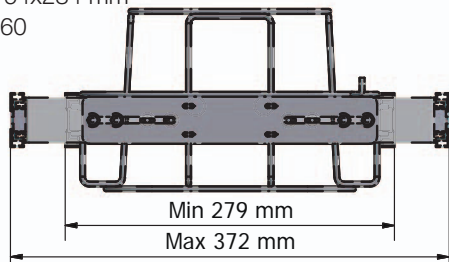

Värvikoodid

0	2
1	4
	5
	6

Paindlik lahendus

Longopac Flex on universaalne prügikotiraam, mida saab paigaldada erinevatesse jäätmete kogumiseks mõeldud kappidesse või seinaga asuvasse sorteerimissüsteemi. Longopac Flex raami on mugav kasutada, sest kotivahetus käib kiiresti, ergonoomiliselt ja hügieeniliselt võrreldes tavapärase prügikastiga. Longopac süsteemil on väiksem mõju keskkonnale.

Longopac Flex raami laiust saab reguleerida ja seetõttu saab seda paigaldada enamikesse jäätmete kogumiskappidesse. Raame on 4 suuruses: Maxi, Midi, Mini Square and Mini Slim. Kõik suurused on näidatud allpool. Raami reguleeritav laius on toodud vasakus veerus ja sügavus paremas veerus.

MINI SLIM

Ava suurus 164x284 mm

Toote nr 34360

MINI SQUARE

Ava suurus 231x231 mm

Toote nr 34370

MIDI

Ava suurus 278x318 mm