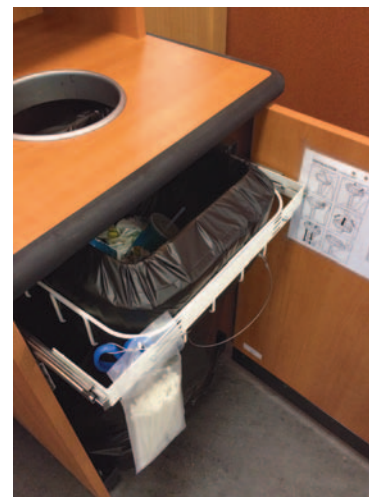

Nutikas jäätmekäitlus prügi sorteerimiseks