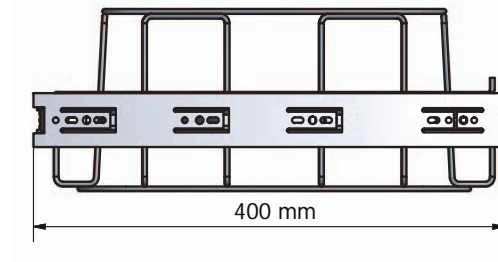

Paindlik lahendus

Longopac Flex on universaalne prügikotiraam, mida saab paigaldada erinevatesse jäätmete kogumiseks mõeldud kappidesse või seinaga asuvasse sorteerimissüsteemi. Longopac Flex raami on mugav kasutada, sest kotivahetus käib kiiresti, ergonoomiliselt ja hügieeniliselt võrreldes tavapärase prügikastiga. Longopac süsteemil on väiksem mõju keskkonnale.

Longopac Flex raami laiust saab reguleerida ja seetõttu saab seda paigaldada enamikesse jäätmete kogumiskappidesse. Raame on 4 suuruses: Maxi, Midi, Mini Square and Mini Slim. Kõik suurused on näidatud allpool. Raami reguleeritav laius on toodud vasakus veerus ja sügavus paremas veerus.

MINI SLIM

Ava suurus 164x284 mm

Toote nr 34360