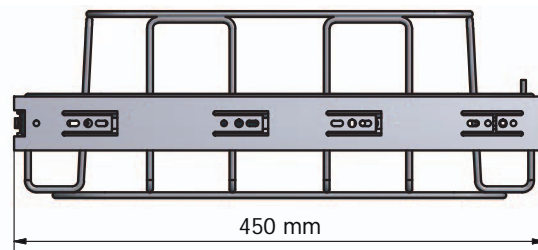

MIDI

Ava suurus 278x318 mm

Toote nr 34380