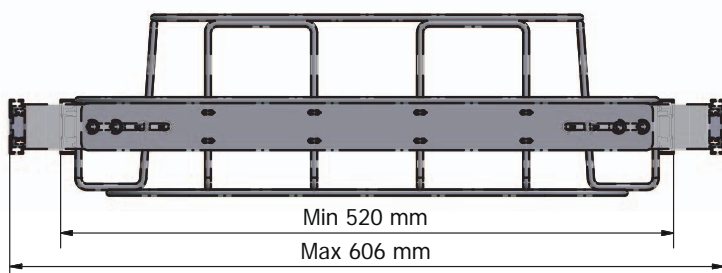

MAXI

Ava suurus 356x356 mm

Toote nr 34390