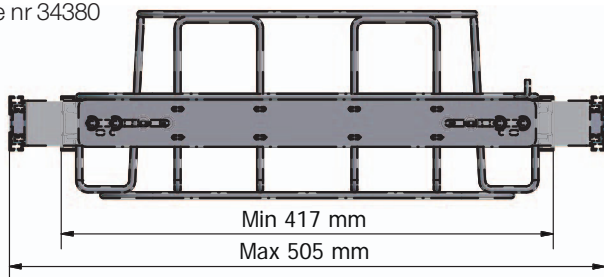

Longopac Flex raami laiust saab reguleerida ja seetõttu saab seda paigaldada enamikesse jäätmete kogumiskappidesse. Raame on 4 suuruses: Maxi, Midi, Mini Square and Mini Slim. Kõik suurused on näidatud allpool. Raami reguleeritav laius on toodud vasakus veerus ja sügavus paremas veerus.

MINI SLIM

Ava suurus 164x284 mm

Toote nr 34360

MINI SQUARE

Ava suurus 231x231 mm

Toote nr 34370

MIDI

Ava suurus 278x318 mm

Toote nr 34380

MAXI

Ava suurus 356x356 mm

Toote nr 34390

 **Longopac® Flex**

– no time to waste

LISATARVIKUD

Puuri komplekt

Komplektis on 5 mm puidu puur (mõeldud 6 mm kruvile) ja reguleeritav augu sügavuse piiraja.

Lihtsustab oluliselt kruviaukude puurimist puidust või laminaadist jäätmekappidesse.

Toote nr 34364

SOL Baltics OÜ