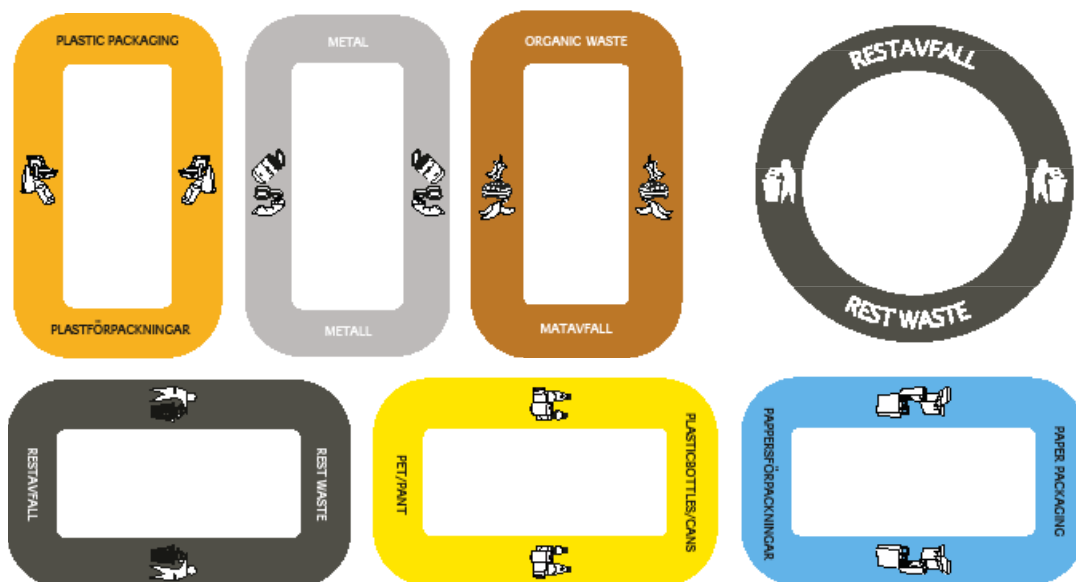

Lahendused siseruumidesse Longopac® Bin

Toote nimetus	Toote kood	Värv	Mõõtmed	Kaal
Bin Bullet	35100 35200	Must Valge	Kõrgus: ..... 860 mm Laius: ..... 380 mm Ava: ..... Ø 200 mm	8 kg täielikult komplekteeritud 5 kg prügikast
Longopac Multi 1	36010 36011	Valge Hall	Kõrgus: ..... 1000 mm Laius: ..... 430 mm Sügavus: ..... 440 mm Ava: ..... Ø 200 mm	23 kg
Longopac Multi 2	36020 36021	Valge Hall	Kõrgus: ..... 1000 mm Laius: ..... 565 mm Sügavus: ..... 440 mm Ava: ..... 100x220 mm x 2	29 kg
Longopac Multi 3	36030 36031	Valge Hall	Kõrgus: ..... 1000 mm Laius: ..... 820 mm Sügavus: ..... 440 mm Ava: ..... 100x220 mm x 3	37 kg
Longopac Multi 4	36040 36041	Valge Hall	Kõrgus: ..... 1000 mm Laius: ..... 1075 mm Sügavus: ..... 440 mm Ava: ..... 100x220 mm x 4	41 kg
Longopac Multi Cup	36100 Väike Ø 78 mm 36101 Väike Ø 78 mm 36110 Keskmine Ø 80 mm 36111 Keskmine Ø 80 mm 36120 Suur Ø 82 mm 36121 Suur Ø 82 mm	Valge Hall Valge Hall Valge Hall	Kõrgus: ..... 1000 mm Laius: ..... 430 mm Sügavus: ..... 440 mm Ava: ..... 4 ava topsidele (Ø 78, 80, 82) Avad erineva diameetri valikuga.	25 kg
Longopac Bin Tower	36000 36001 36002 36003 36004	Valge Hall Pöök Tamm Kask	Kõrgus: ..... 1120 mm Laius: ..... 430 mm Sügavus: ..... 450 mm Ava: ..... 200x200 mm	24 kg

Avade sildid Multi Binile

Sildid saadaval ka eestikeelsetena.