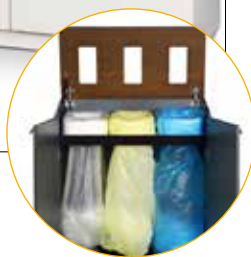

# Lahendused siseruumidesse Longopac® Bin

Bin Bullet

Bin Multi 1

Bin Multi 2

Bin Multi 3

Bin Multi 4

Bin Multi Cup

Bin Tower

Multi 2-4 kasti kaane saab üles tõsta - nii on lihtsam uut prügikotti paigaldada. Vajadusel saab koti vahetamise ajaks avada nii ukсед kui ka kaane.

Tootel Multi Cup on siseosa, kus topsid asetuvad üksteise sisse, mahutades igasse avasse kuni 400 topsi. Saadaval mitme erineva läbimõõduga topside jaoks. Tavalise prügikastiga võrreldes säästab Multi Cup palju ruumi. Multi Cupil on ka eraldi väljatõmmatav sahtel muu prahi tarbeks.